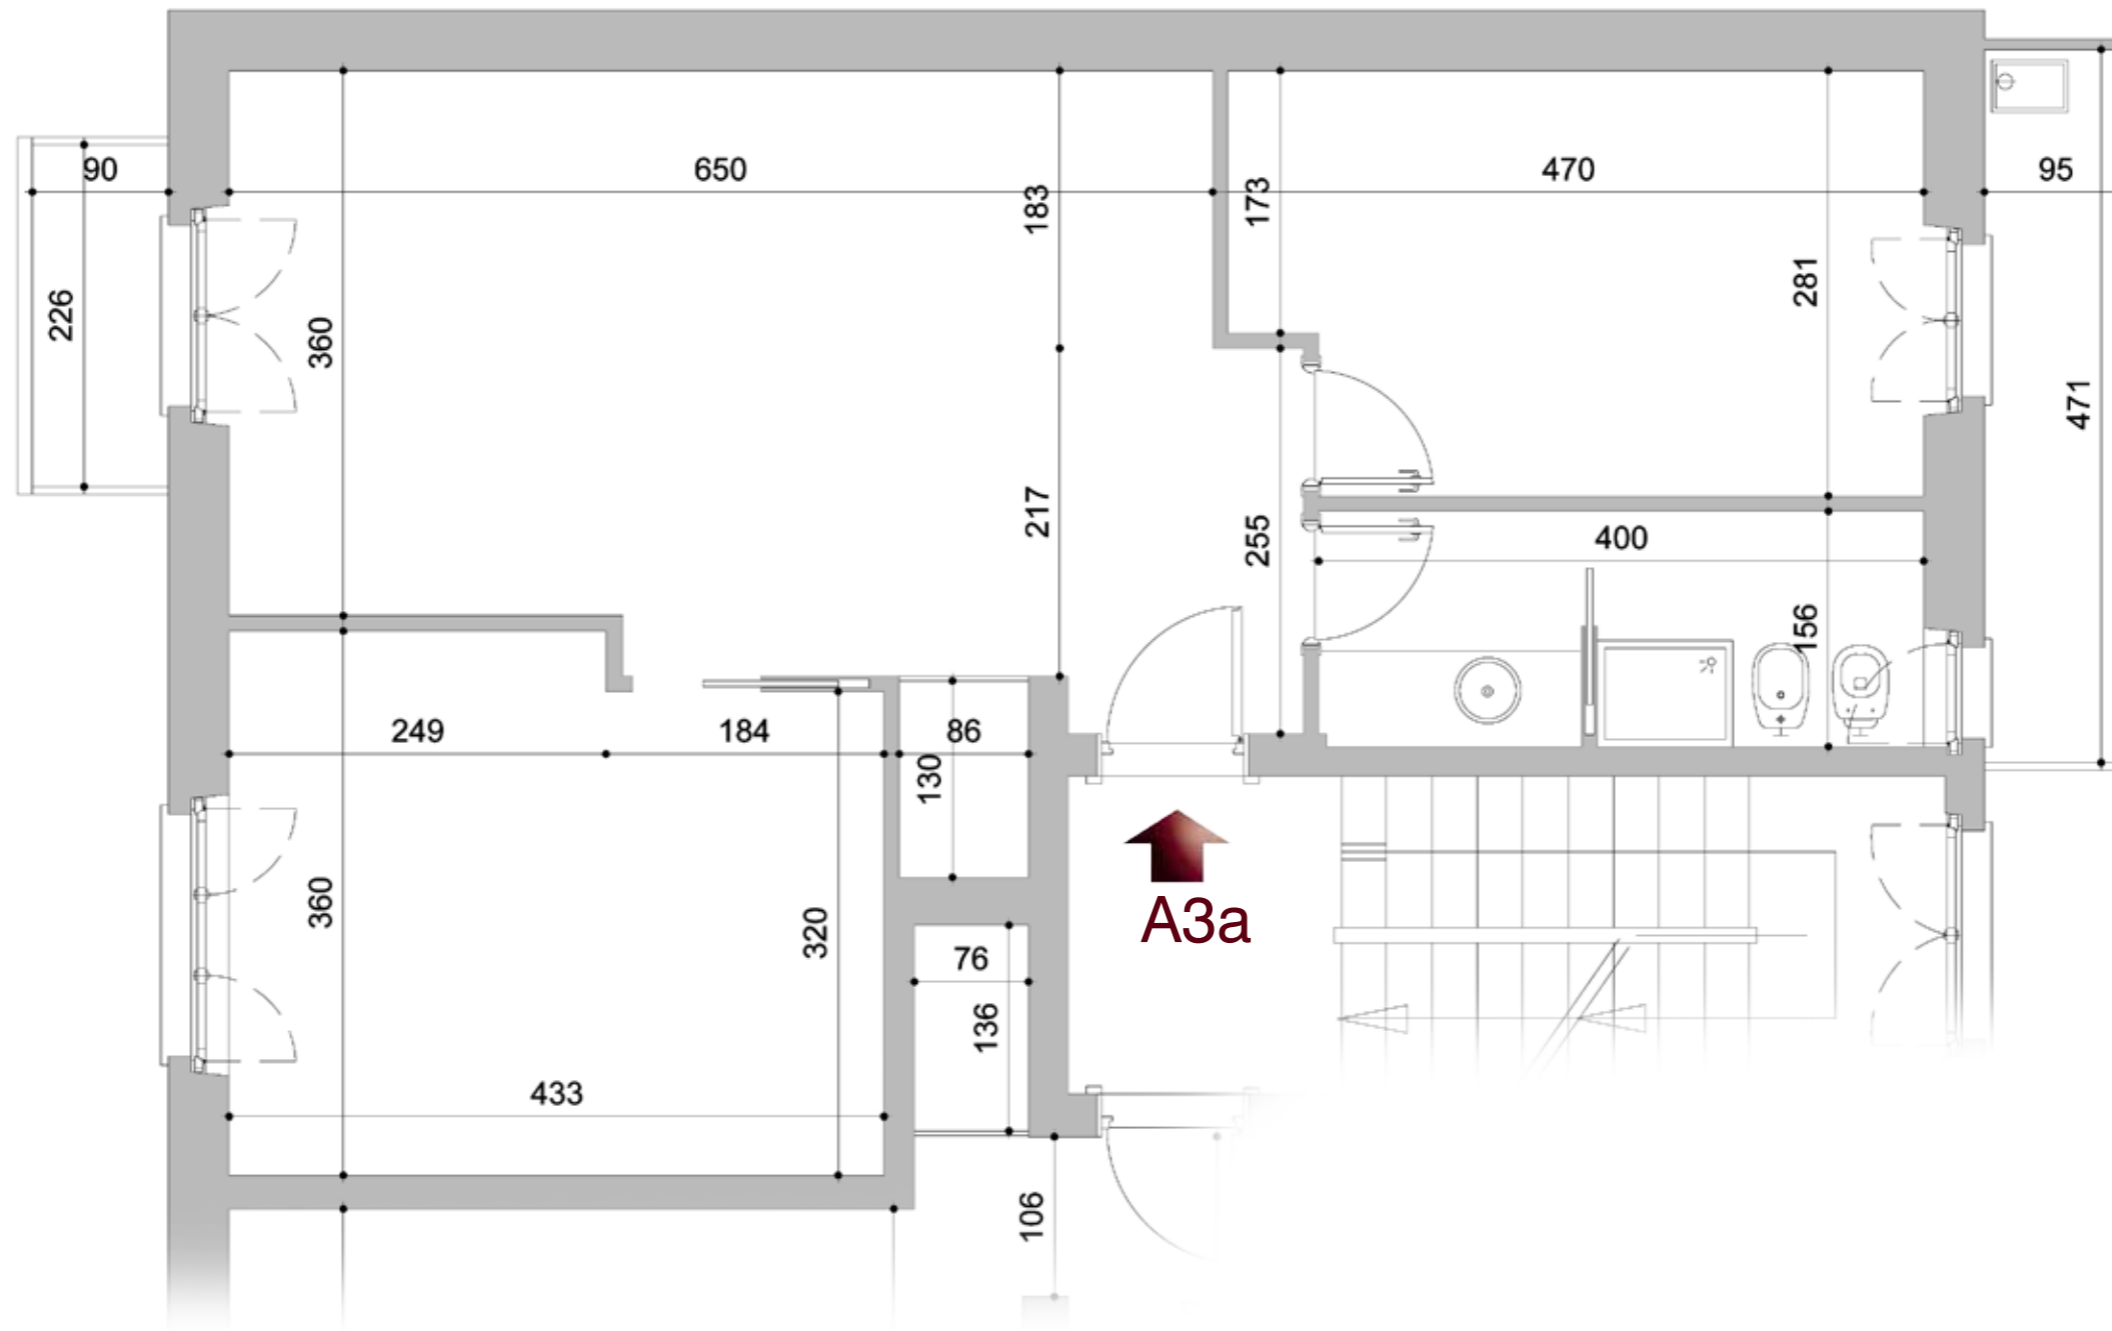

# Residenza Morozzo

Tipologia alloggio A3-a

Scala 1:50

# geito

I M M O B I L I

ingresso, ampia cucina, ampio soggiorno, camera doppia, wc, terrazzi: **71,8 mq**

## Tipologia alloggio A3-a

Scala 1:50