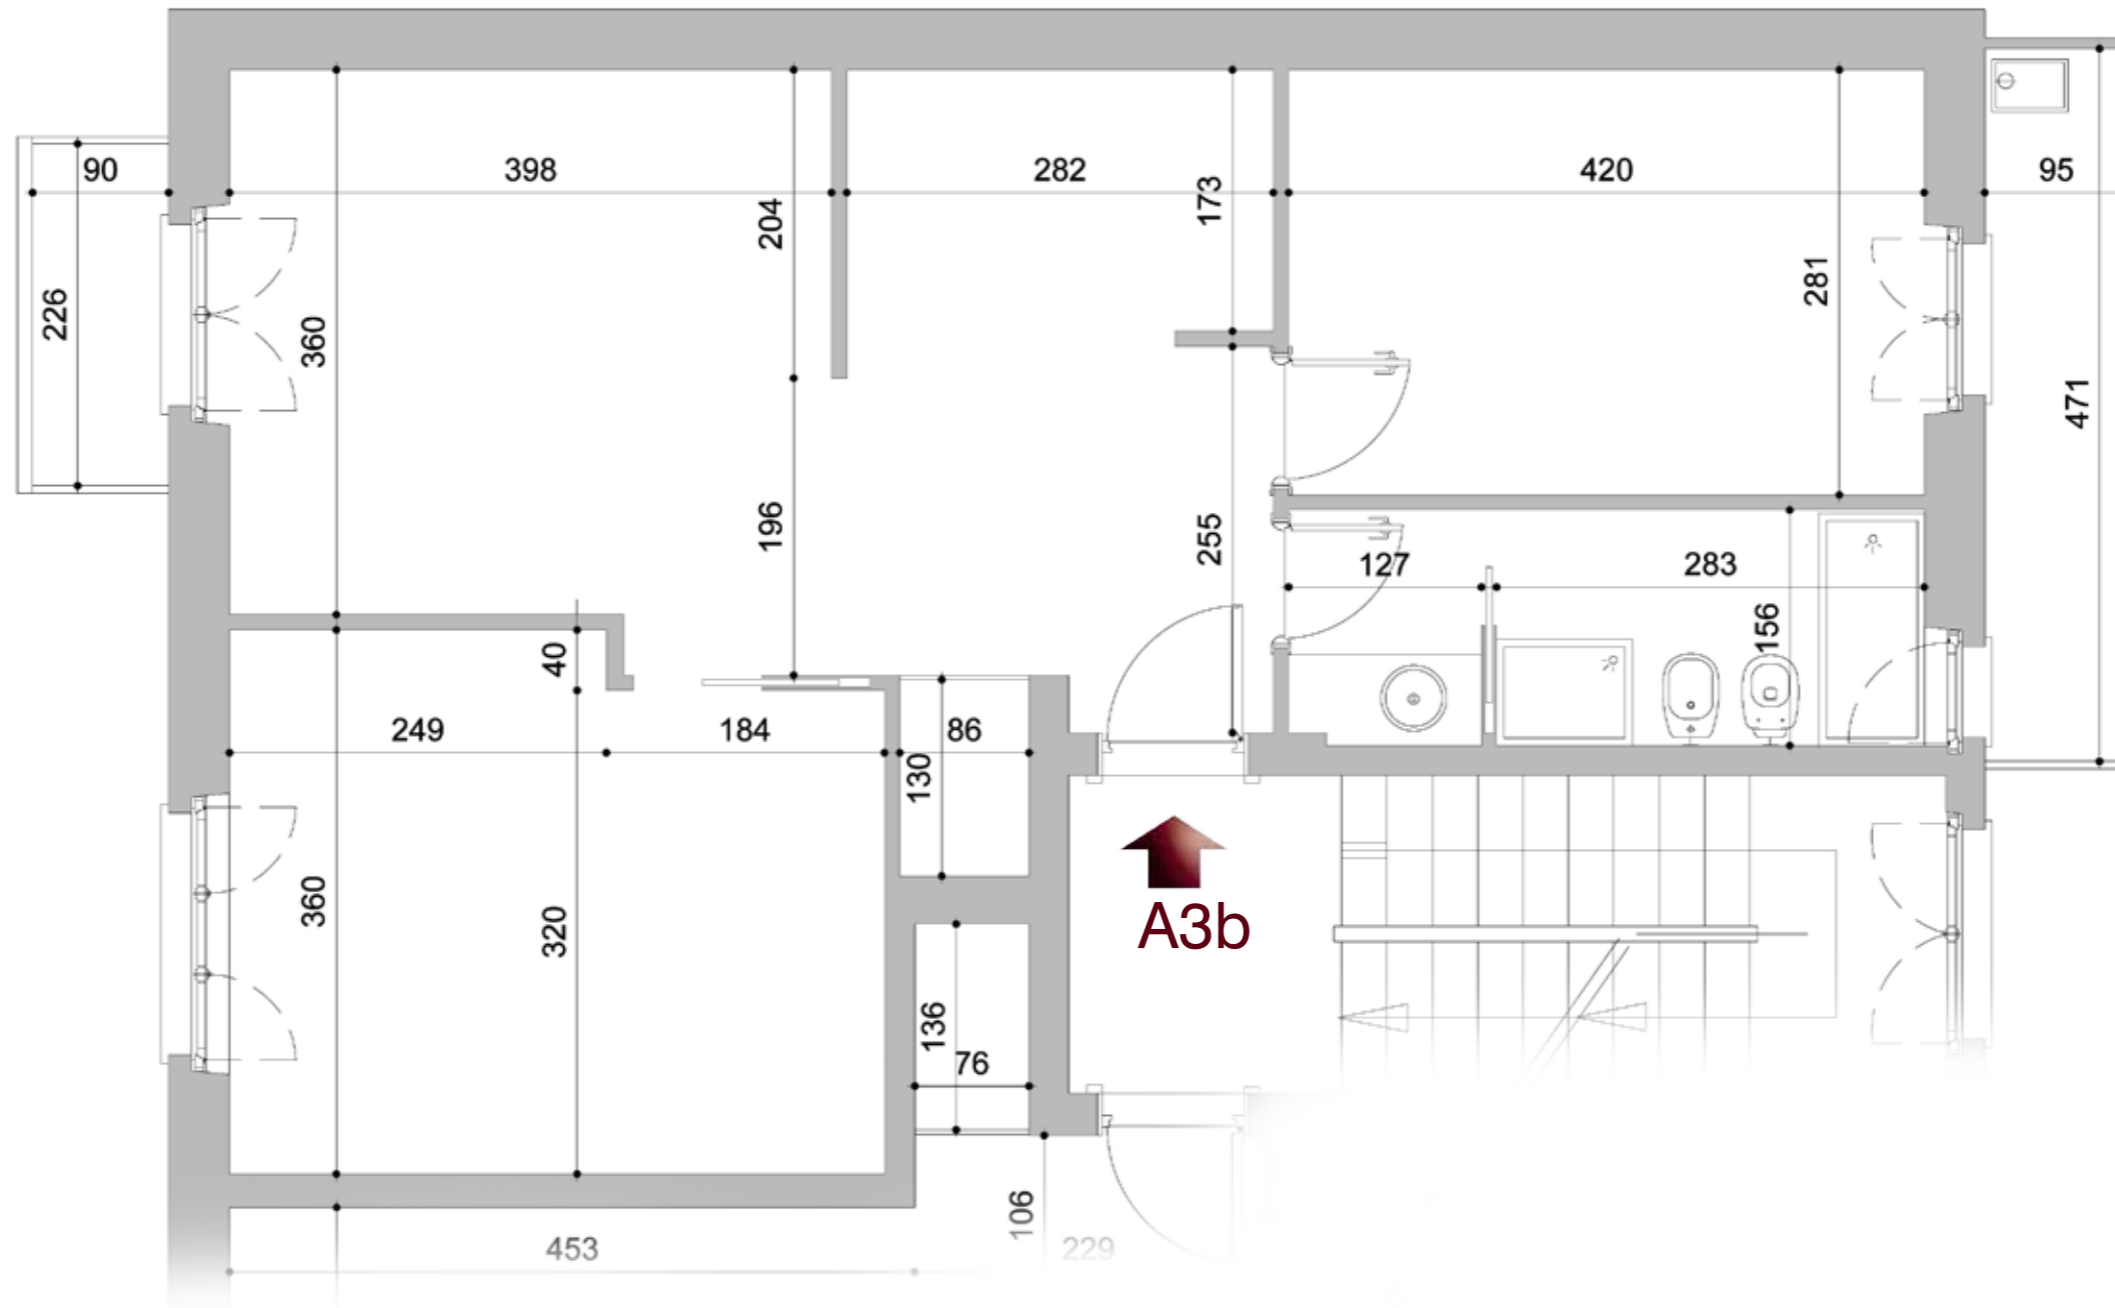

Residenza Morozzo

Tipologia alloggio A3-b

Scala 1:50

geito

I M M O B I L I

ingresso, cucina, soggiorno, camera doppia, camera singola, wc, terrazzi: **71,8 mq**

Residenza Morozzo

Tipologia alloggio A3-b

Scala 1:50

geito

I M M O B I L I

ingresso, cucina, soggiorno, camera doppia, camera singola, wc, terrazzi: **71,8 mq**