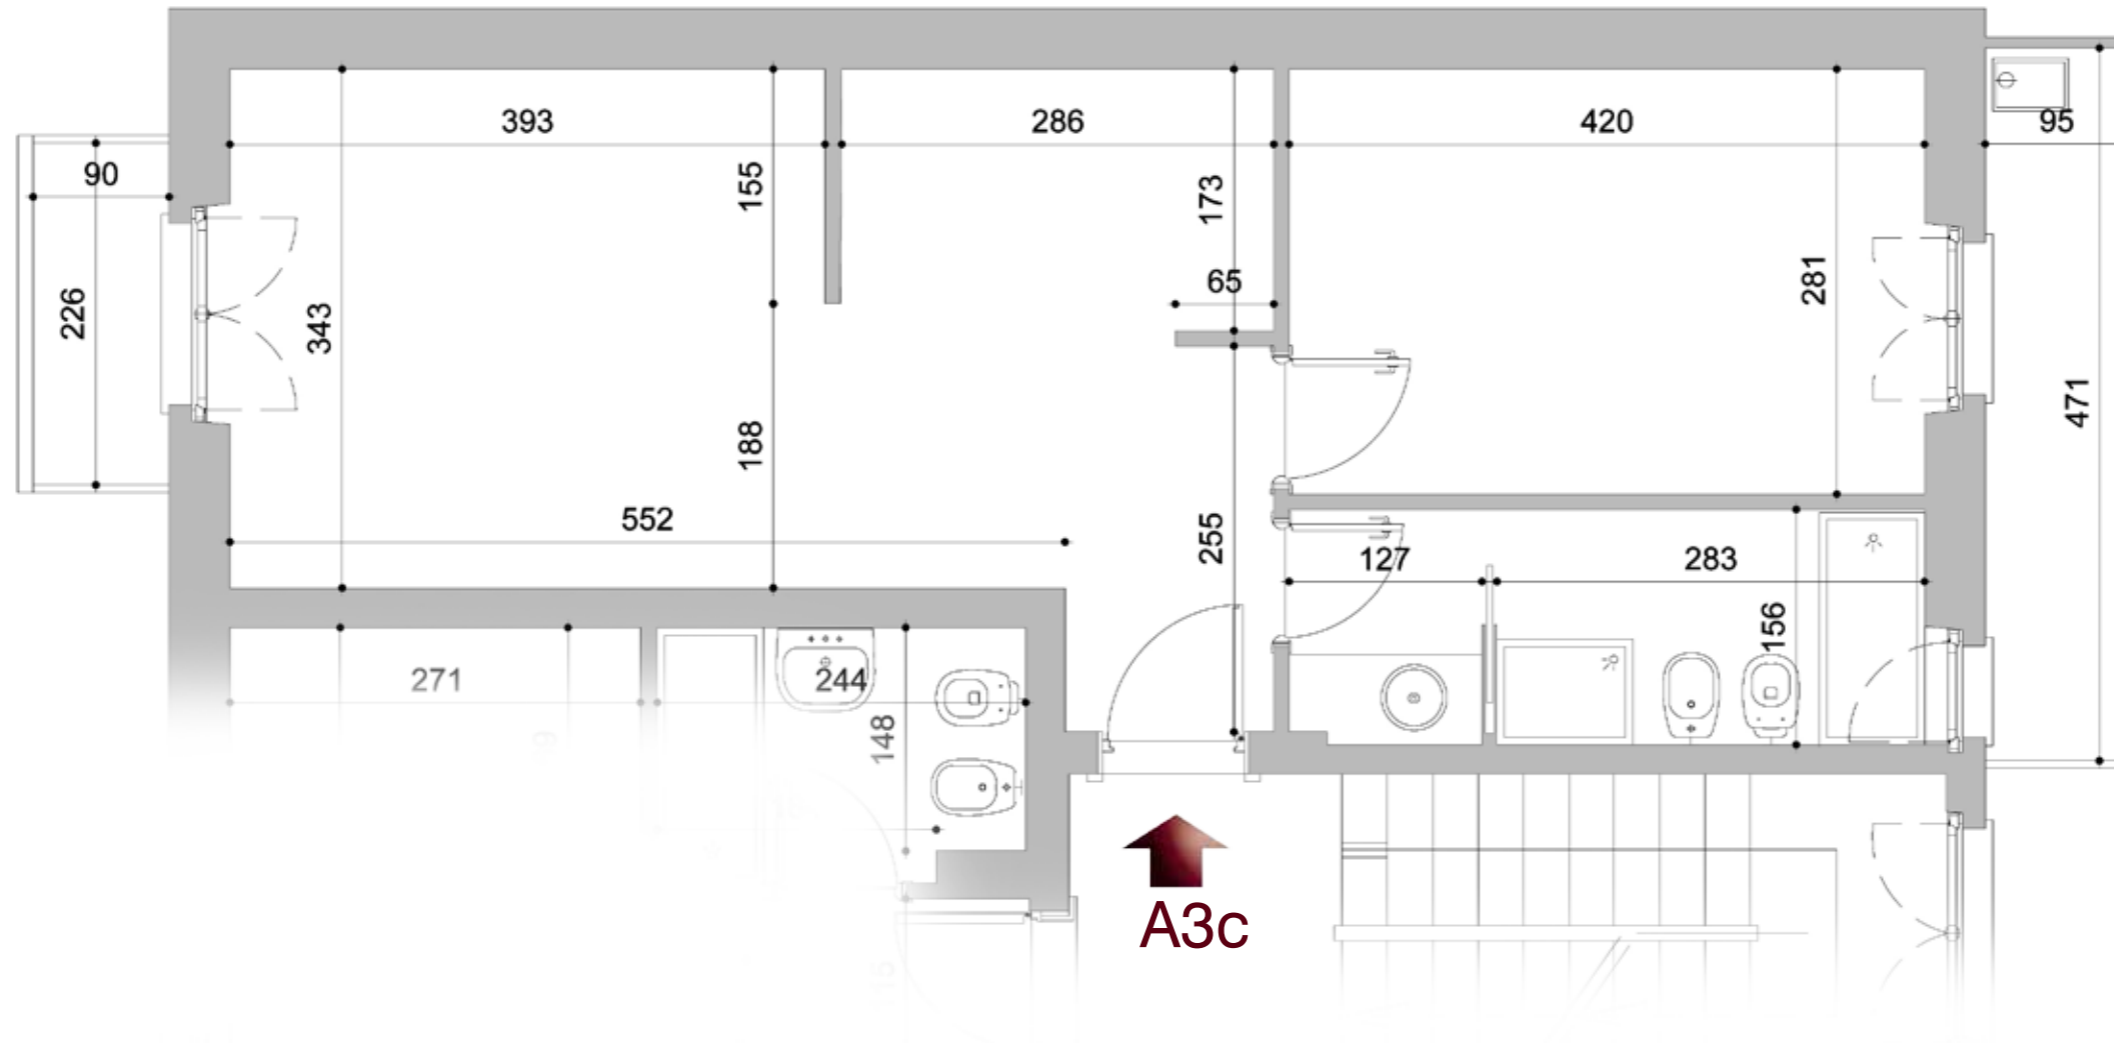

## Tipologia alloggio A3-c

Scala 1:50

# geito

I M M O B I L I

ingresso, cucina, soggiorno, camera doppia, camera singola, wc, terrazzi: **53,5 mq**