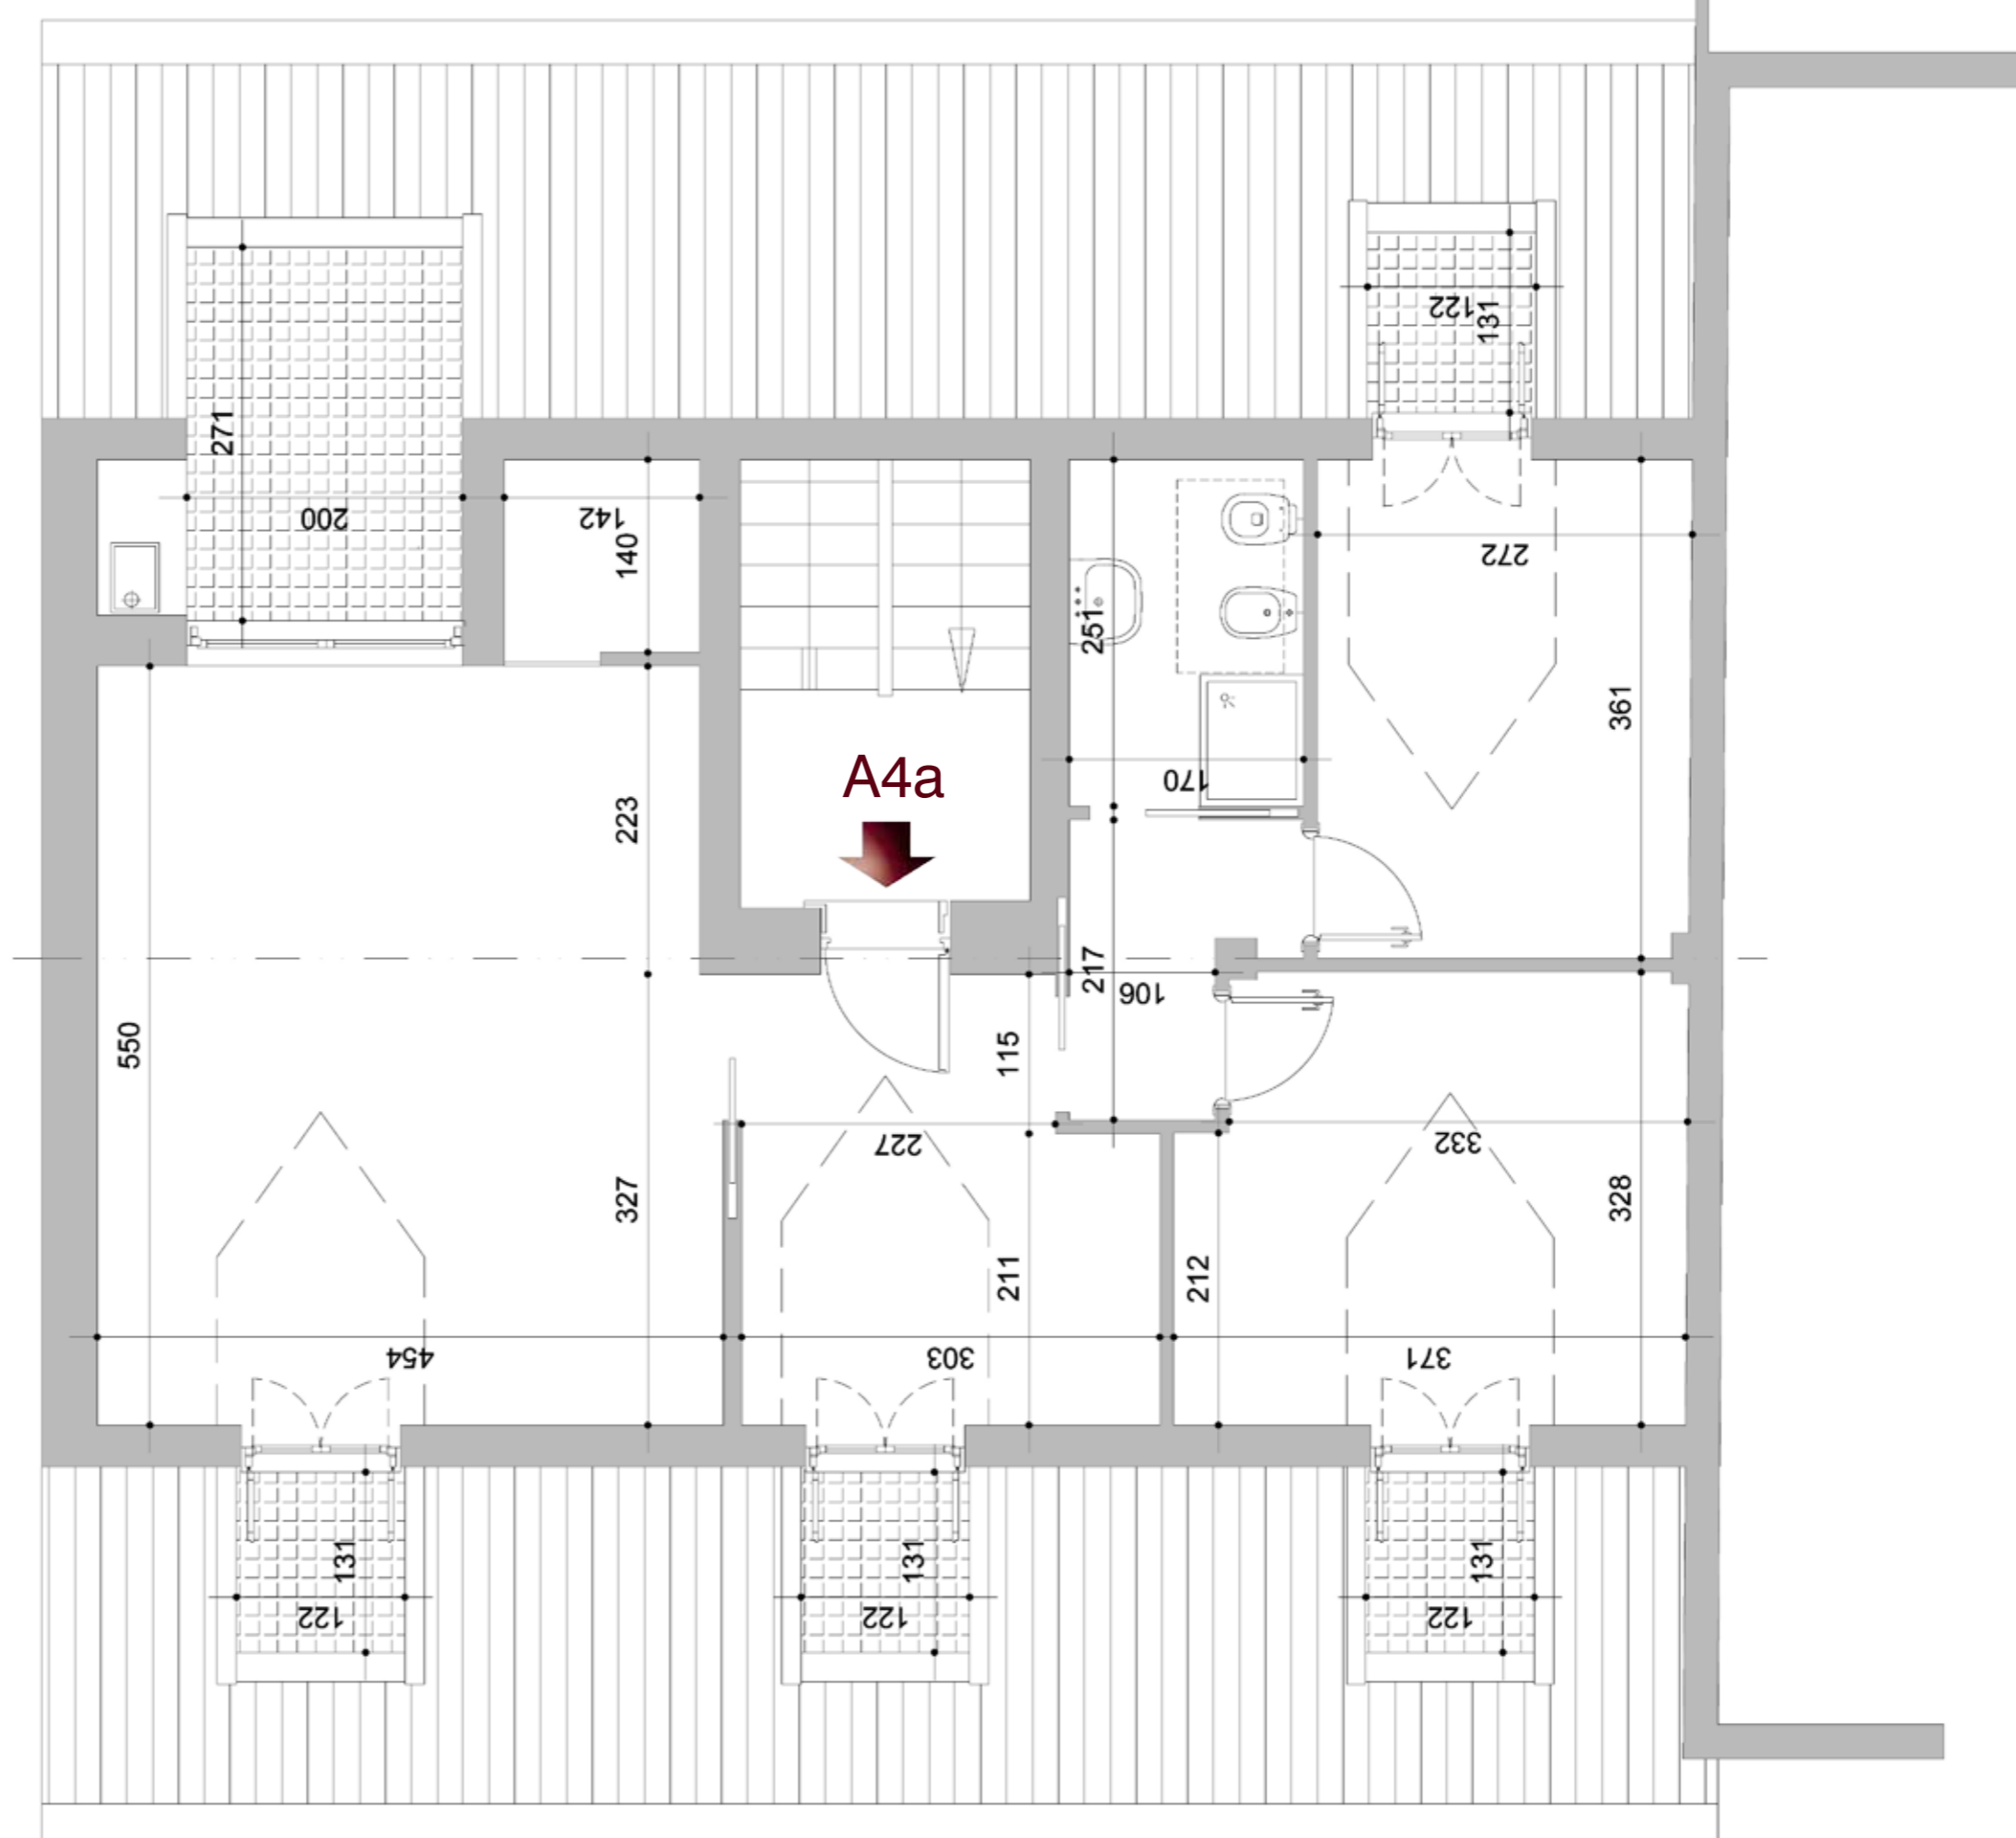

Residenza Morozzo

Tipologia alloggio A4-a

Scala 1:50

geito

I M M O B I L I

ingresso, studio, ampia cucina, ampio soggiorno, camera doppia, camera singola, wc, terrazzi: **87 mq**

Residenza Morozzo

Tipologia alloggio A4-a

Scala 1:50

ingresso, studio, ampia cucina, ampio soggiorno, camera doppia, camera singola, wc, terrazzi: **87 mq**

geito

I M M O B I L I

Residenza Morozzo

Tipologia alloggio A4-sezione

Scala 1:50

geito