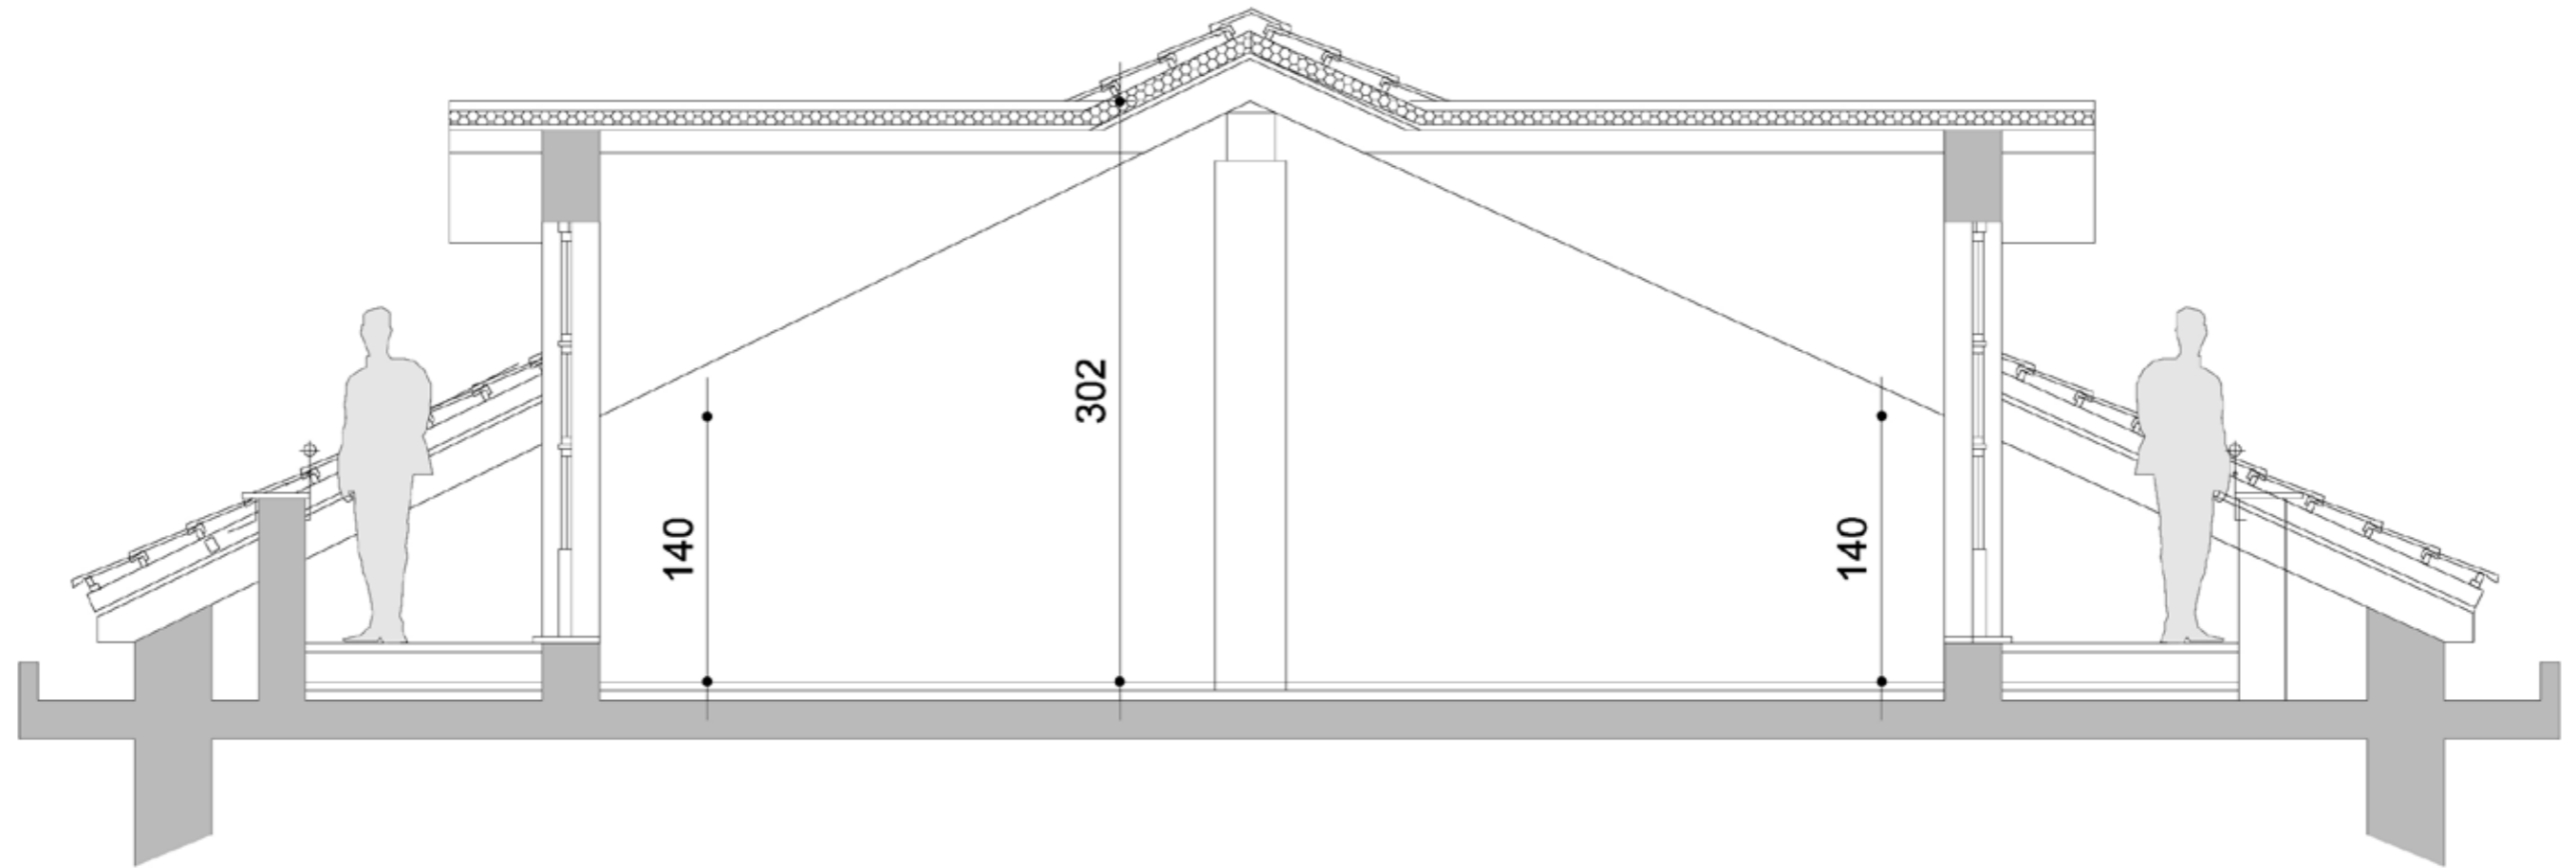

Residenza Morozzo

Tipologia alloggio A4-a

Scala 1:50

geito

I M M O B I L I

ingresso, studio, ampia cucina, ampio soggiorno, camera doppia, camera singola, wc, terrazzi: **87 mq**

Residenza Morozzo

Tipologia alloggio A4-a

Scala 1:50

ingresso, studio, ampia cucina, ampio soggiorno, camera doppia, camera singola, wc, terrazzi: **87 mq**

geito

I M M O B I L I

Residenza Morozzo

Tipologia alloggio A4-sezione

Scala 1:50

geito