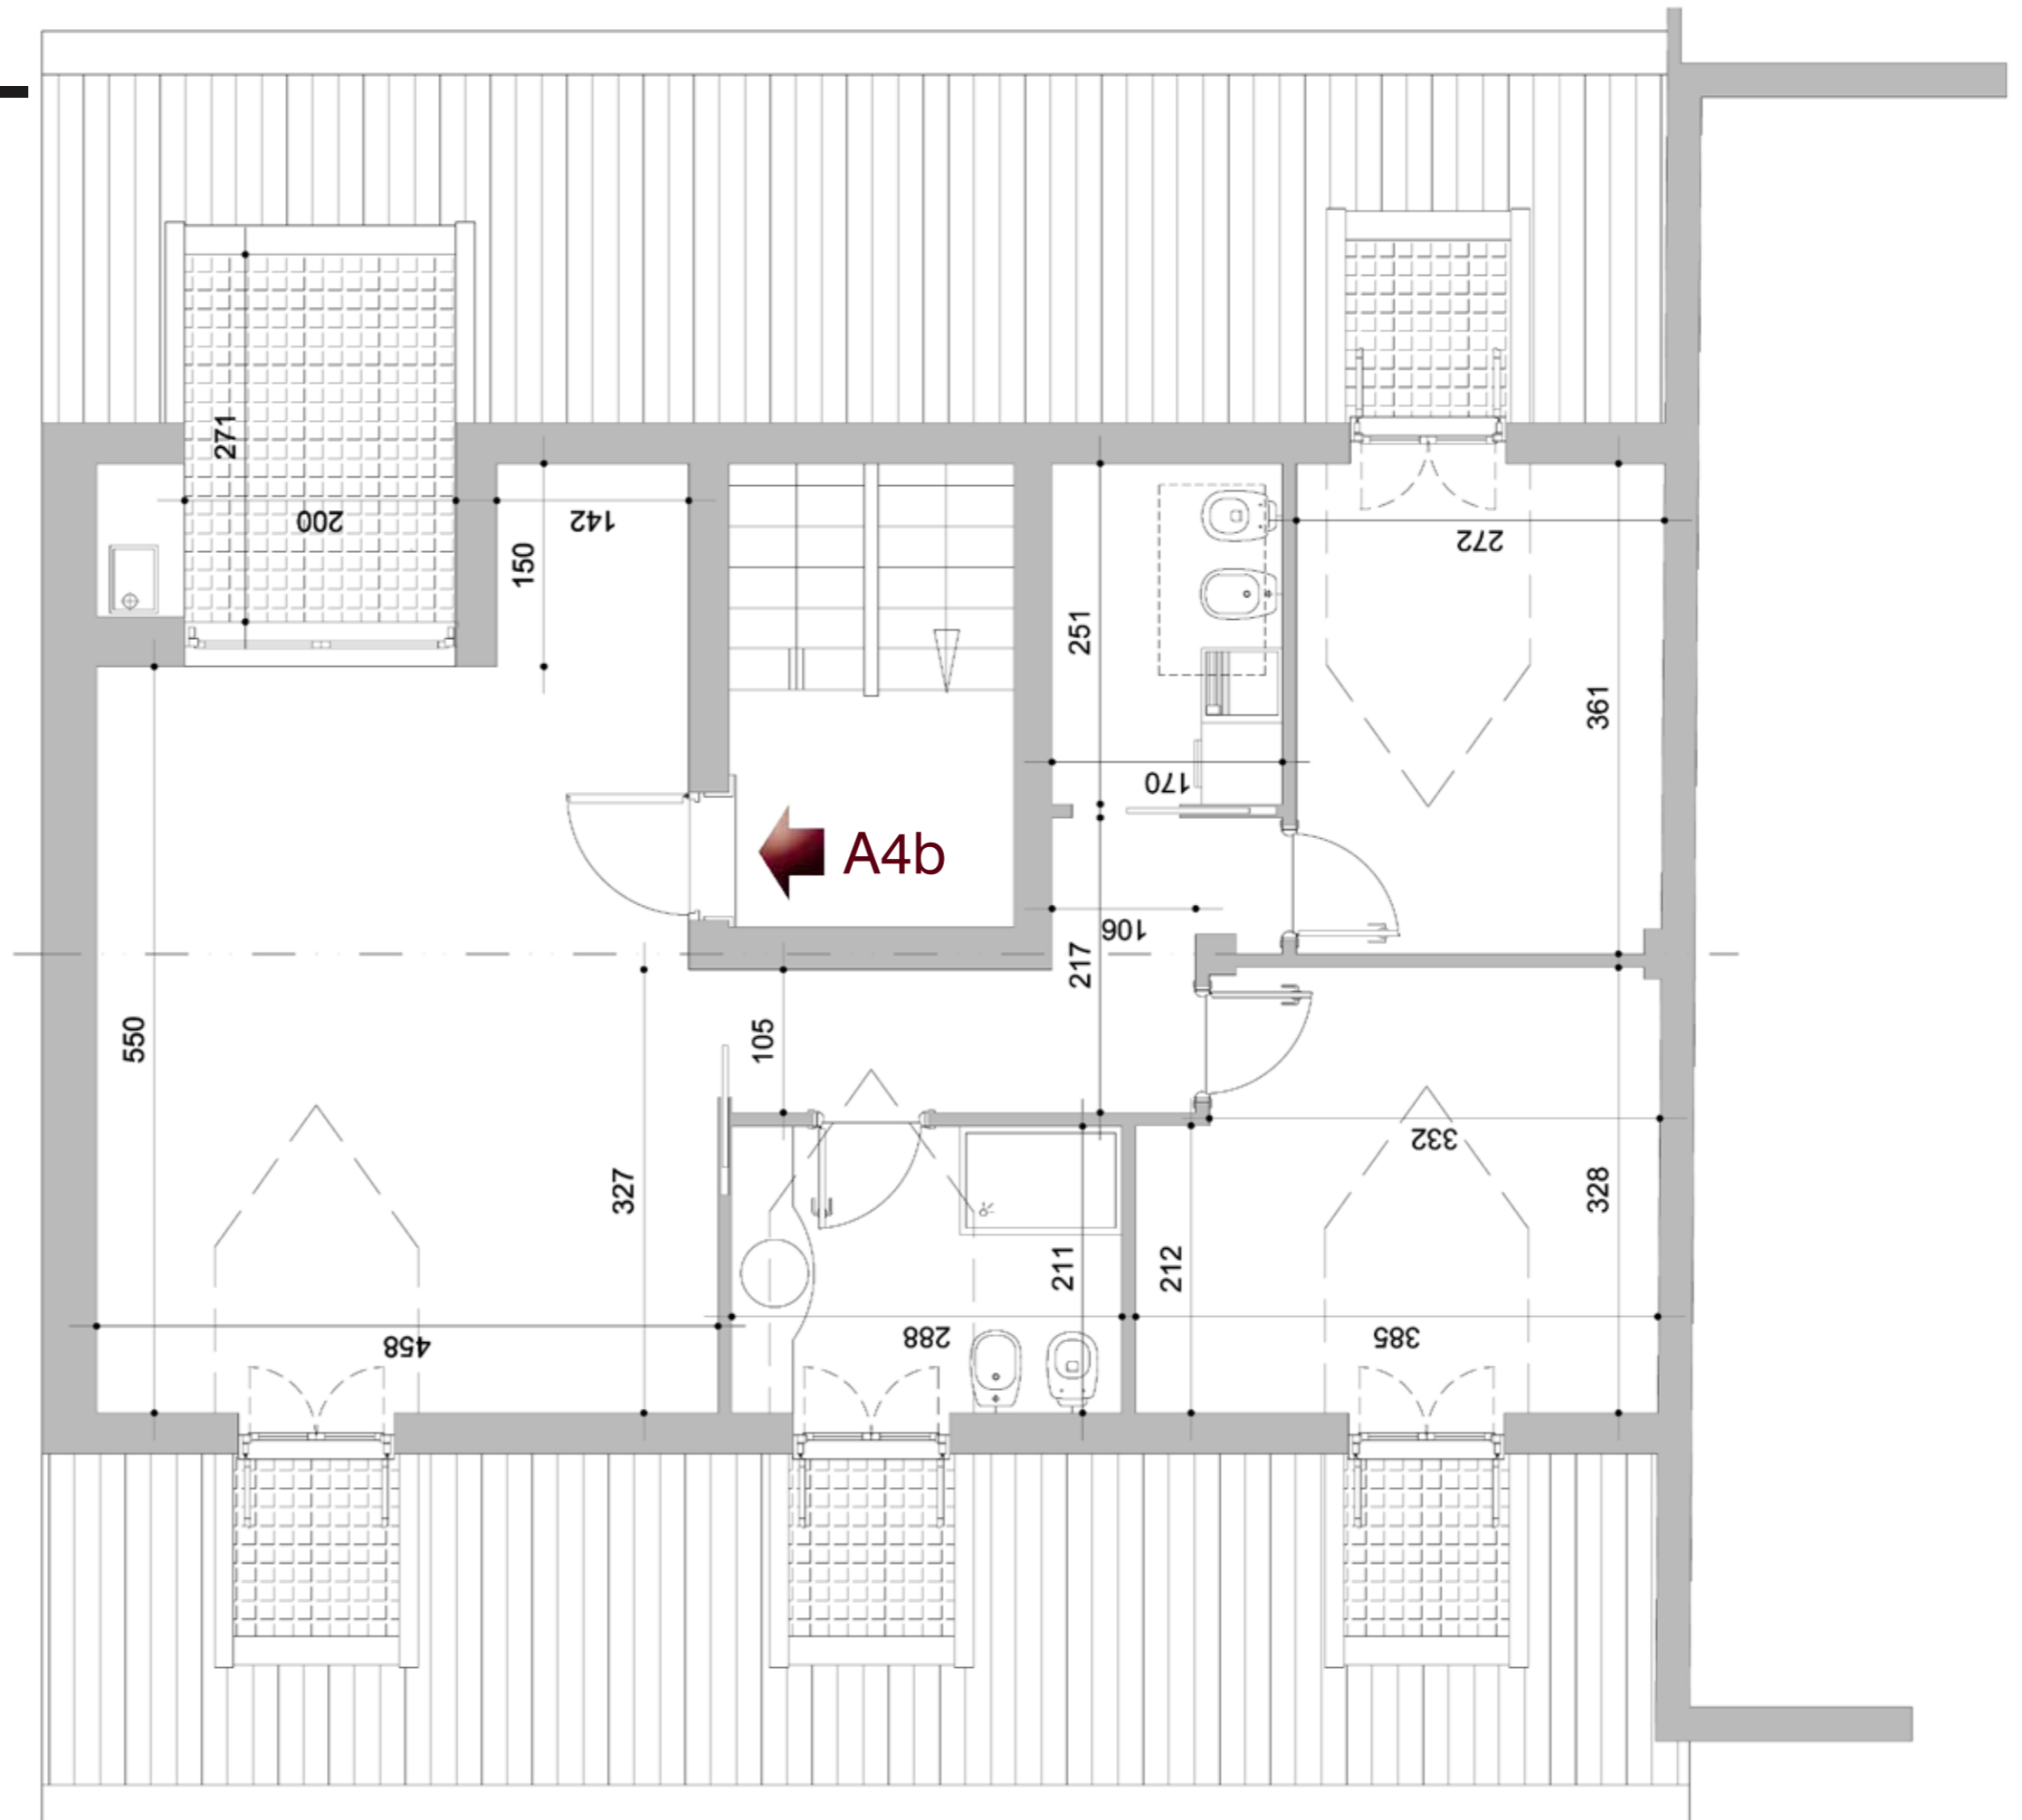

# Residenza Morozzo

Tipologia alloggio A4-b

Scala 1:50

# geito

I M M O B I L I

ingresso, ampia cucina, ampio soggiorno, camera doppia, camera singola, wc, wc/lavanderia, terrazzi: **87 mq**

# Residenza Morozzo

## Tipologia alloggio A4-b

Scala 1:50

ingresso, ampia cucina, ampio soggiorno, camera doppia, camera singola, wc, wc/lavanderia, terrazzi: **87 mq**