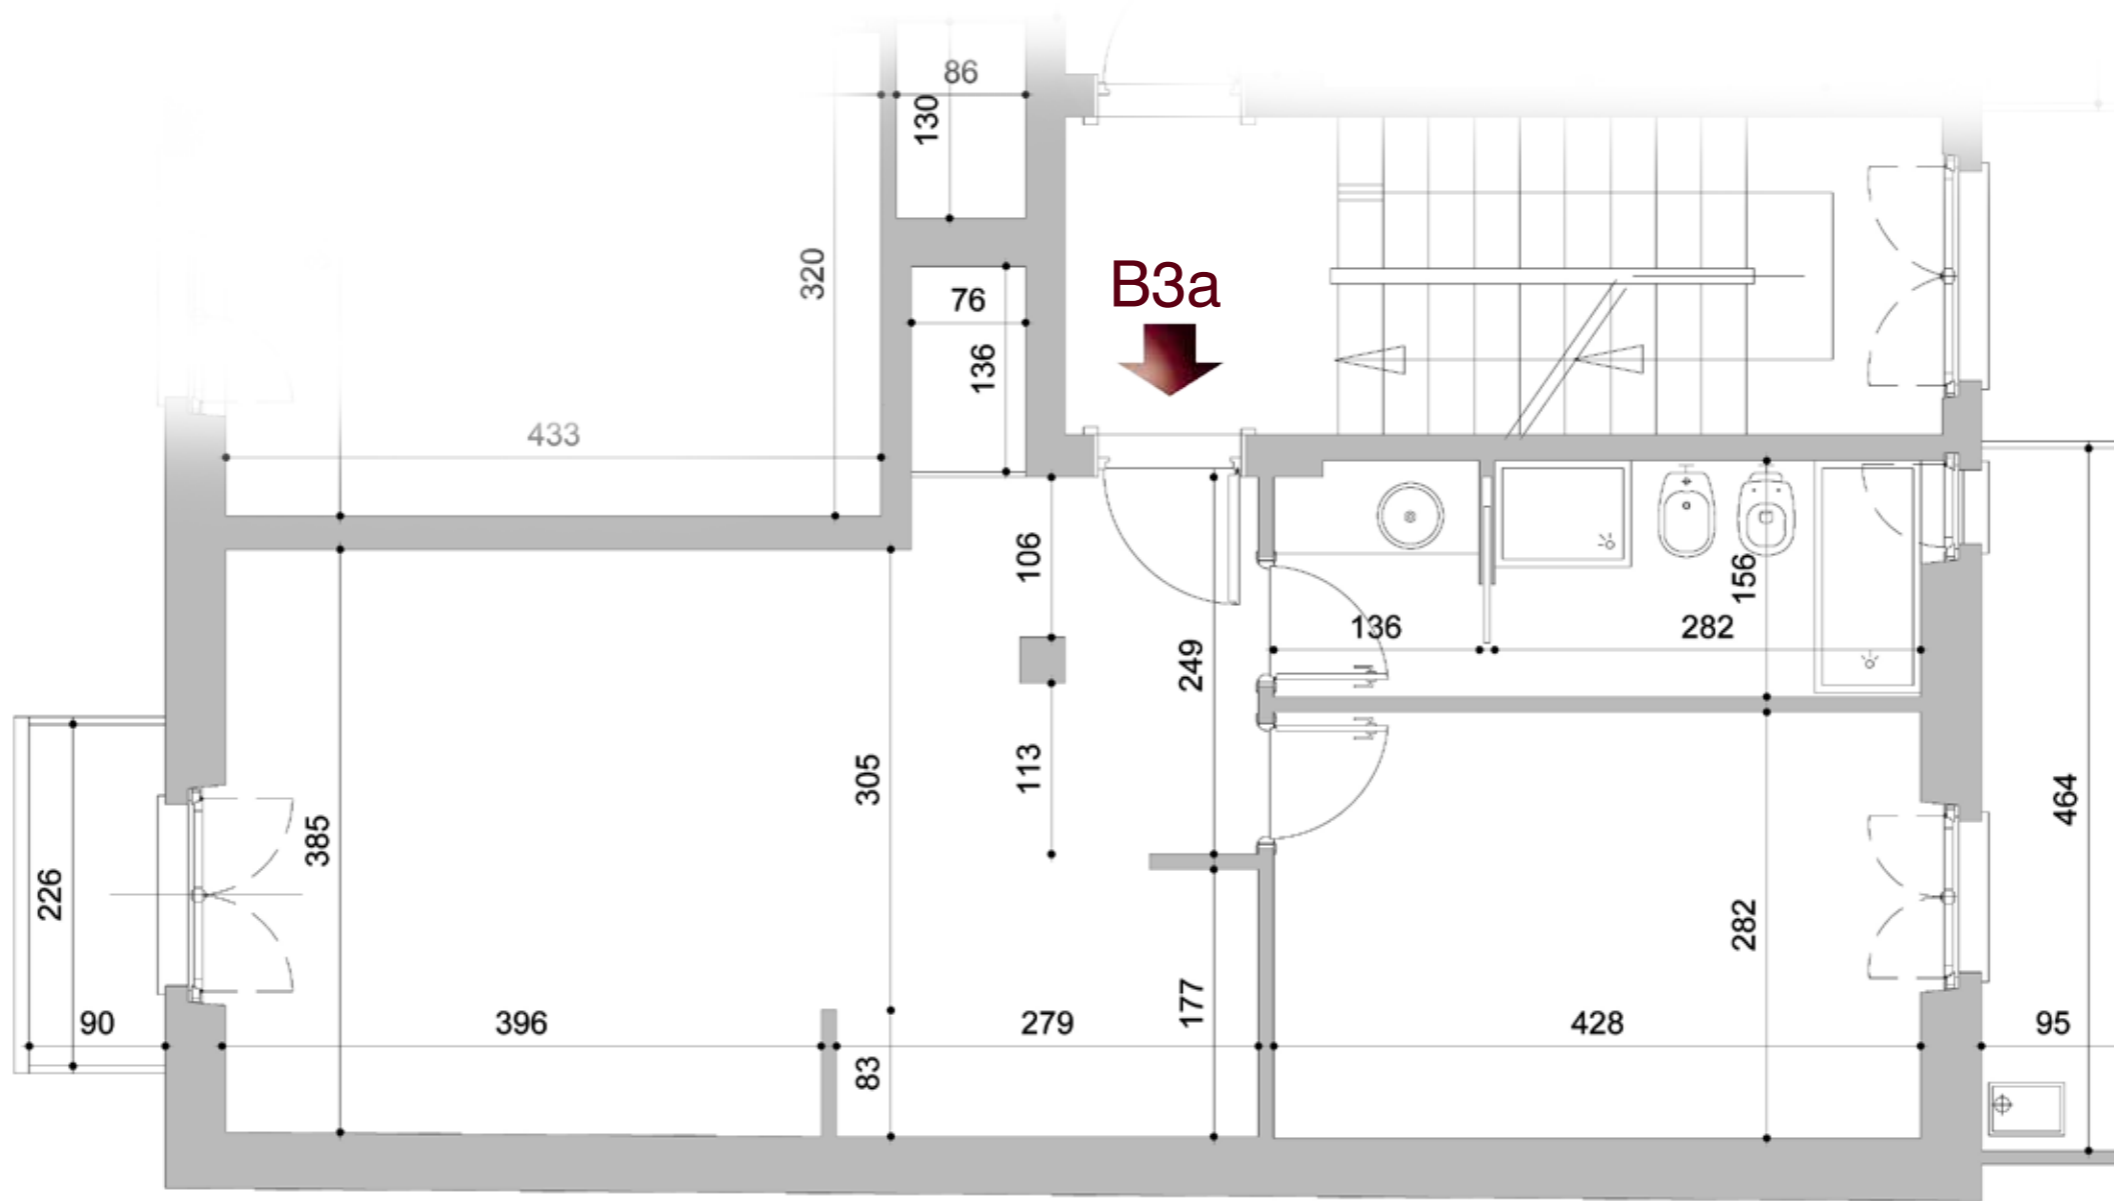

Residenza Morozzo

Tipologia alloggio B3-a

Scala 1:50

geito

I M M O B I L I

ingresso, cucina, soggiorno, camera doppia, wc, terrazzi: **55,5 mq**

Residenza Morozzo

Tipologia alloggio B3-a

Scala 1:50

geito

I M M O B I L I

ingresso, cucina, soggiorno, camera doppia, wc, terrazzi: **55,5 mq**