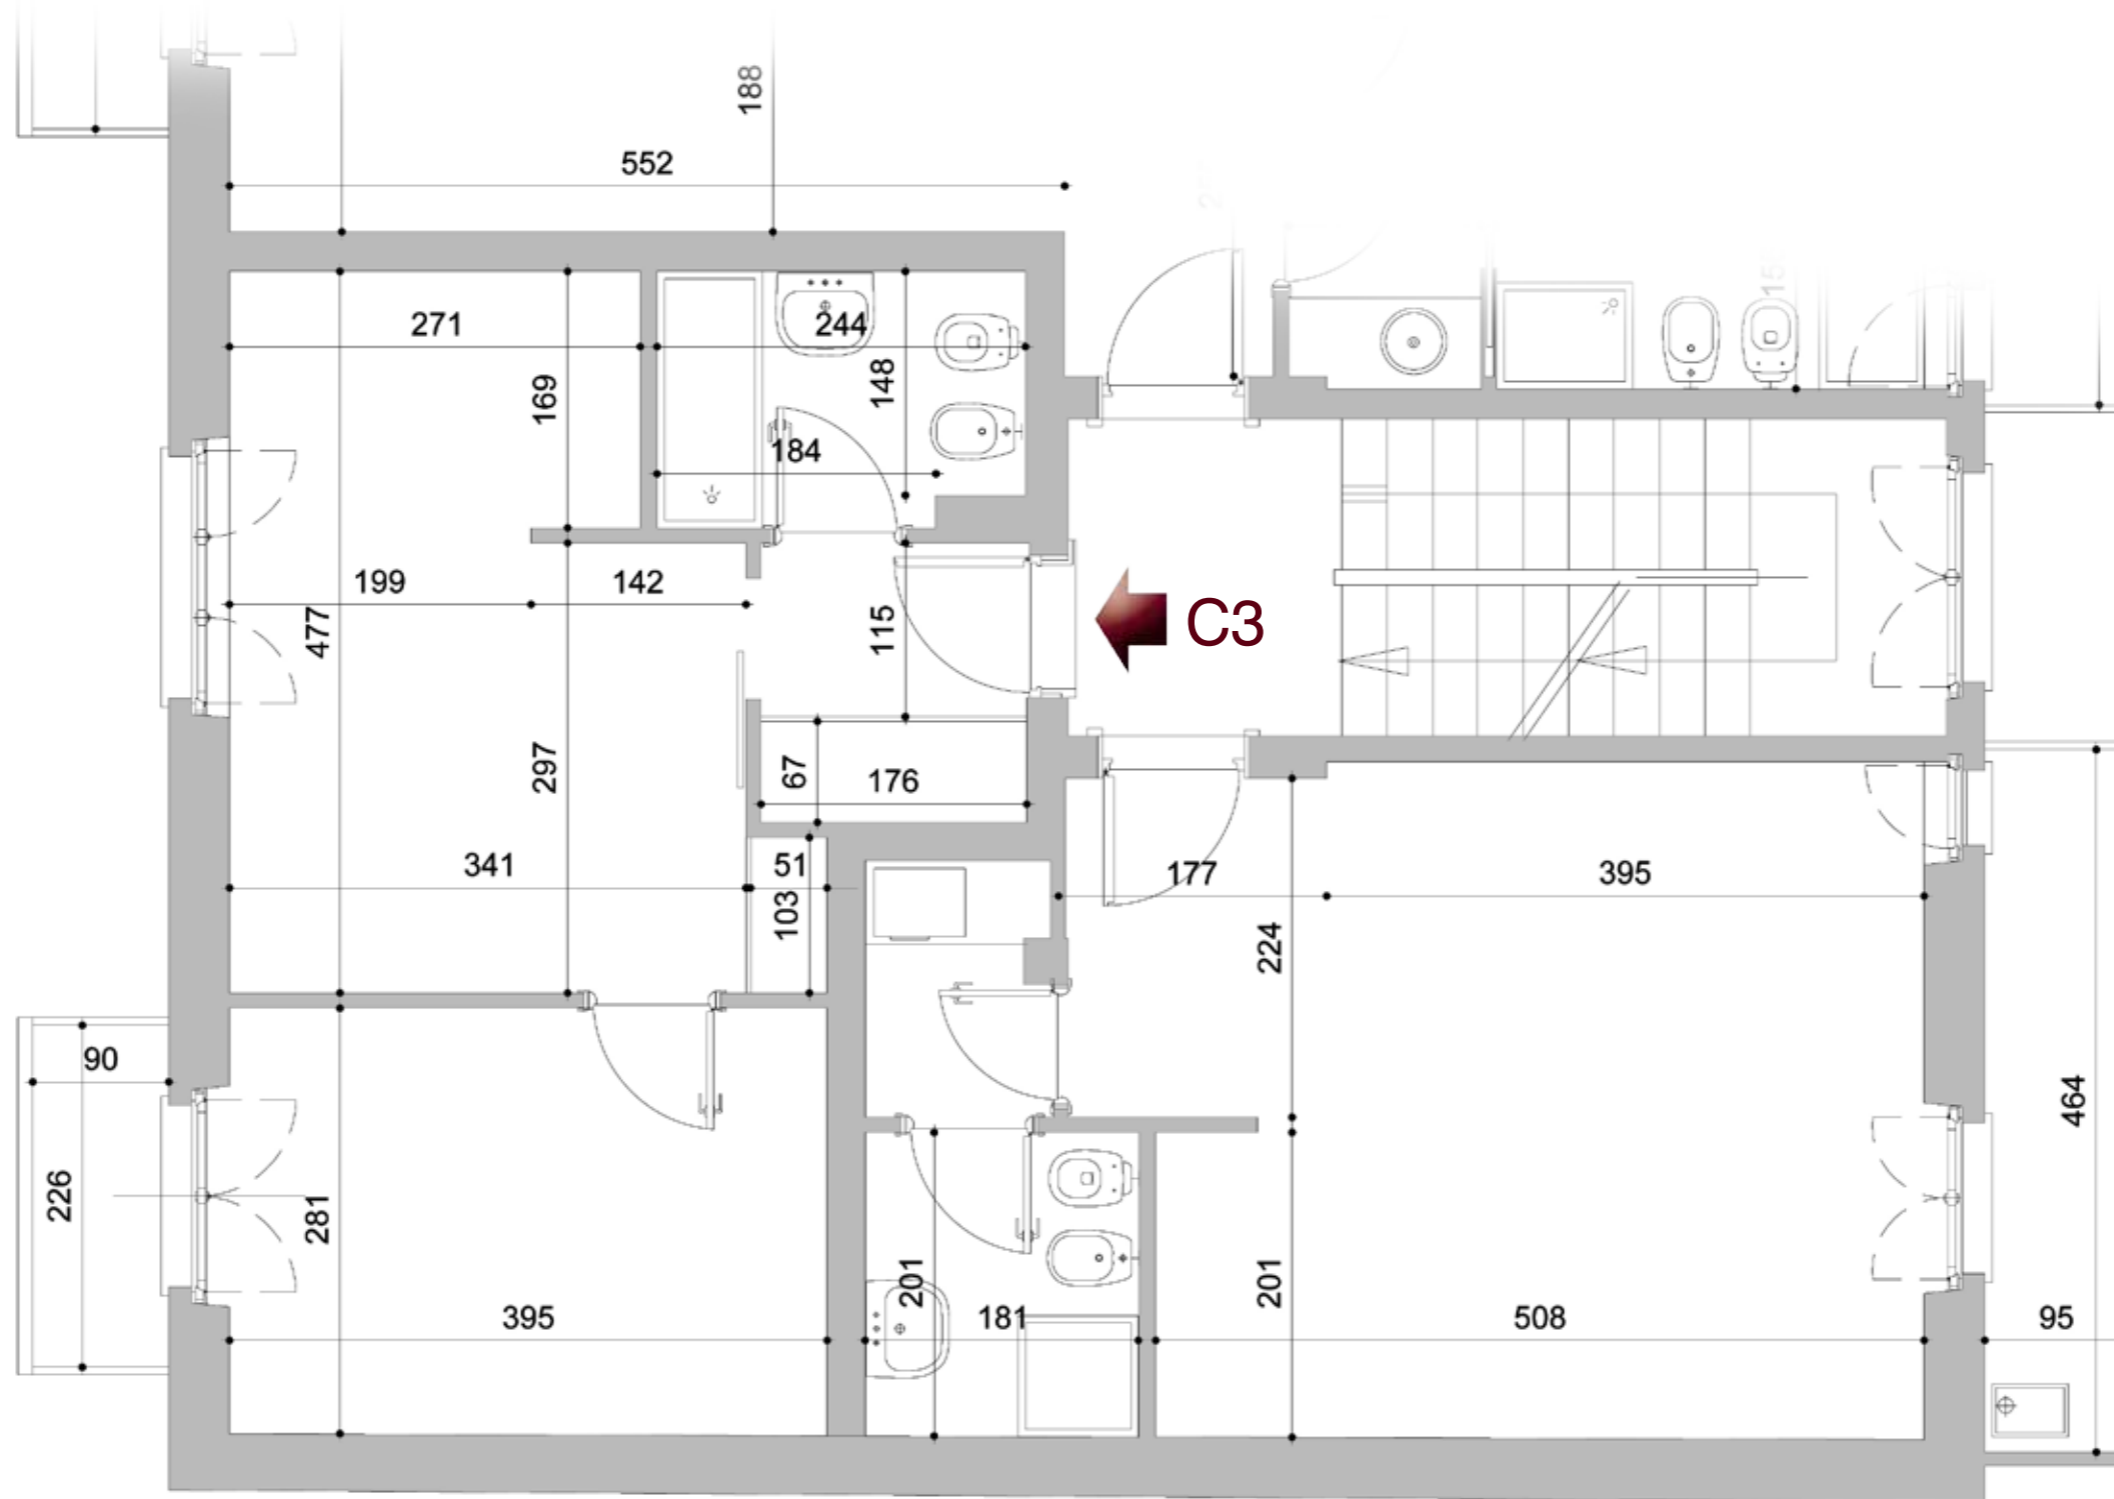

Residenza Morozzo

Tipologia alloggio C3

Scala 1:50

geito

I M M O B I L I

soggiorno, angolo cottura, camera doppia, wc: 43 mq

Residenza Morozzo

Tipologia alloggio C3

Scala 1:50

geito

I M M O B I L I

soggiorno, angolo cottura, camera doppia, wc: 43 mq