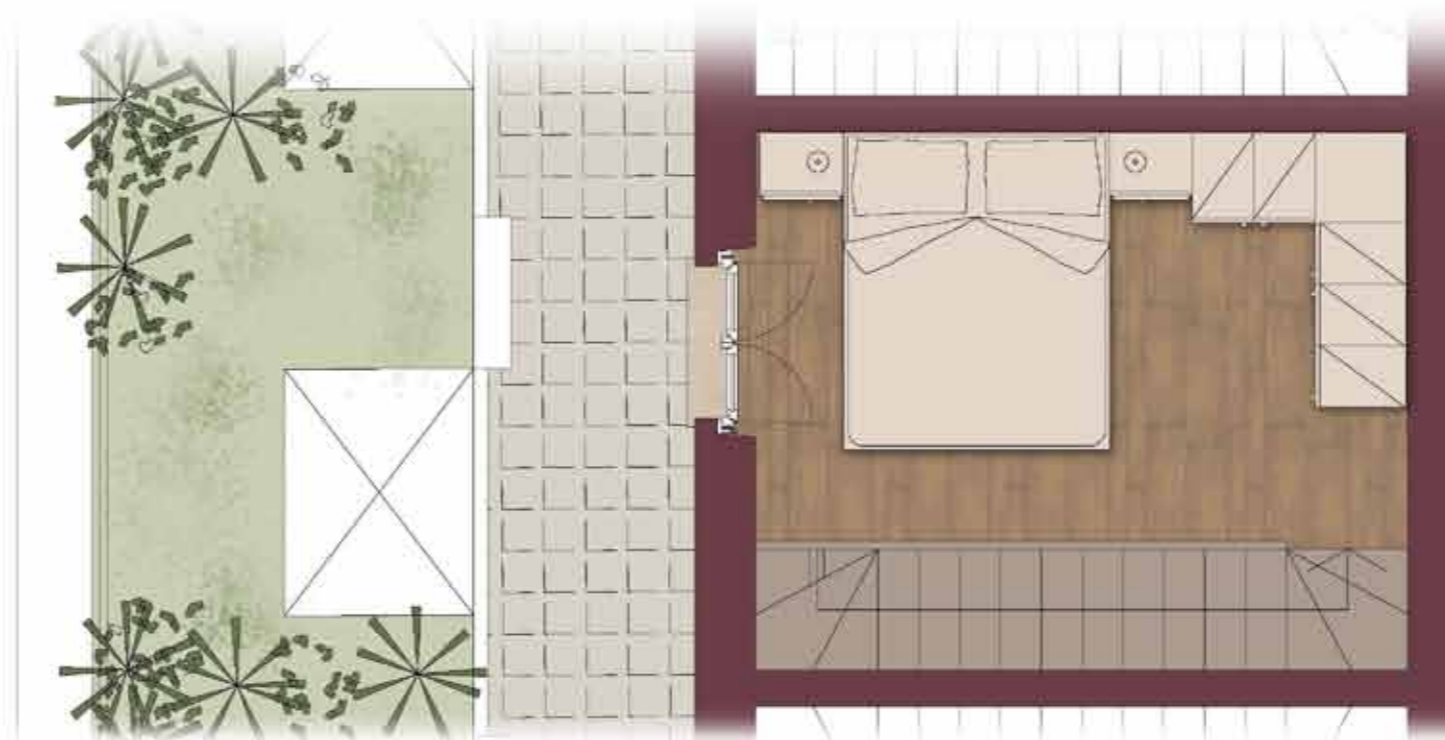

# Residenza Morozzo: loft interno corte

Tipologia alloggio D0

Scala 1:50