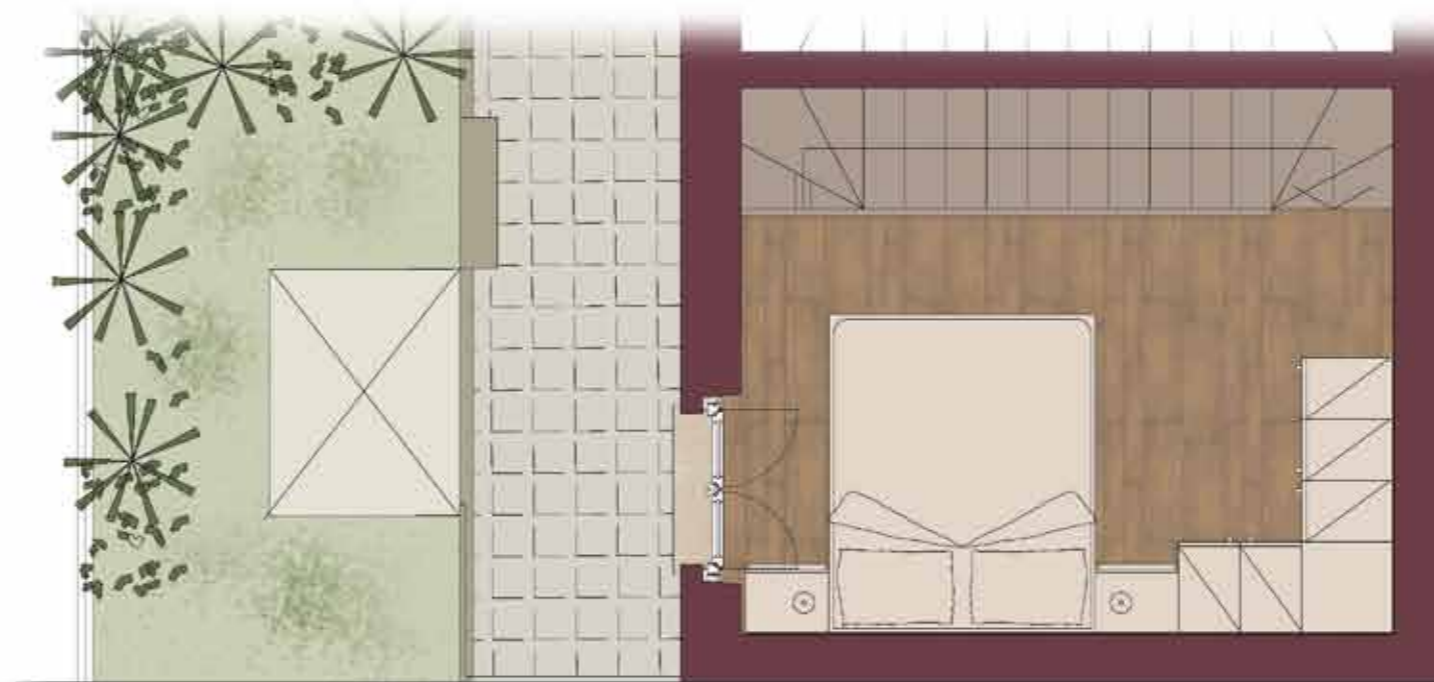

# Residenza Morozzo: loft interno corte

Tipologia alloggio E0

Scala 1:50