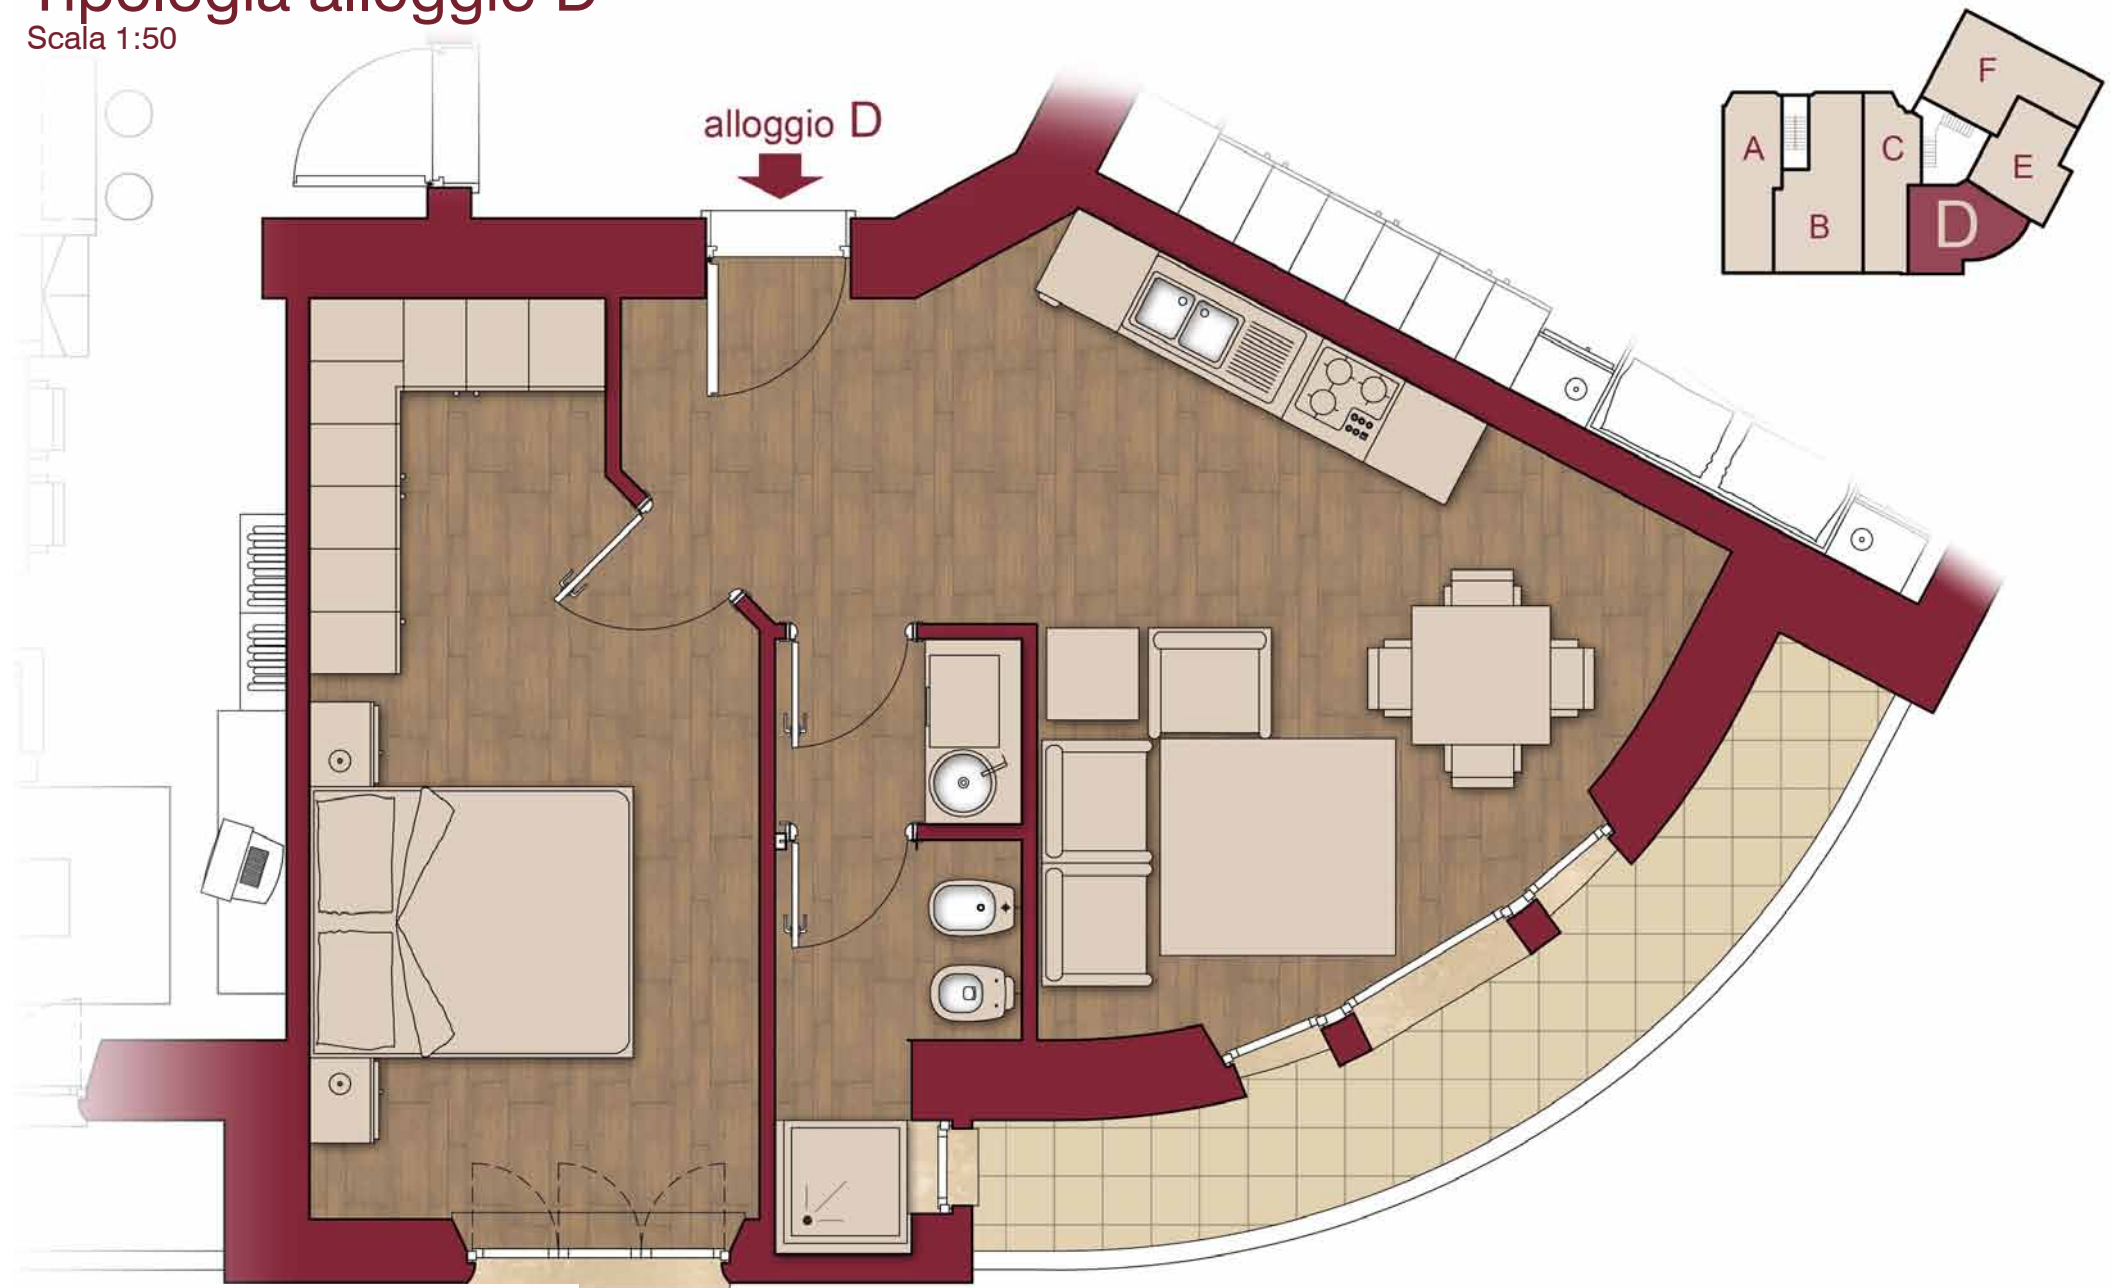

Tipologia alloggio D

Scala 1:50

geito

IMMOBILI

ingresso, soggiorno, angolo cottura, camera doppia, wc: **56 mq**